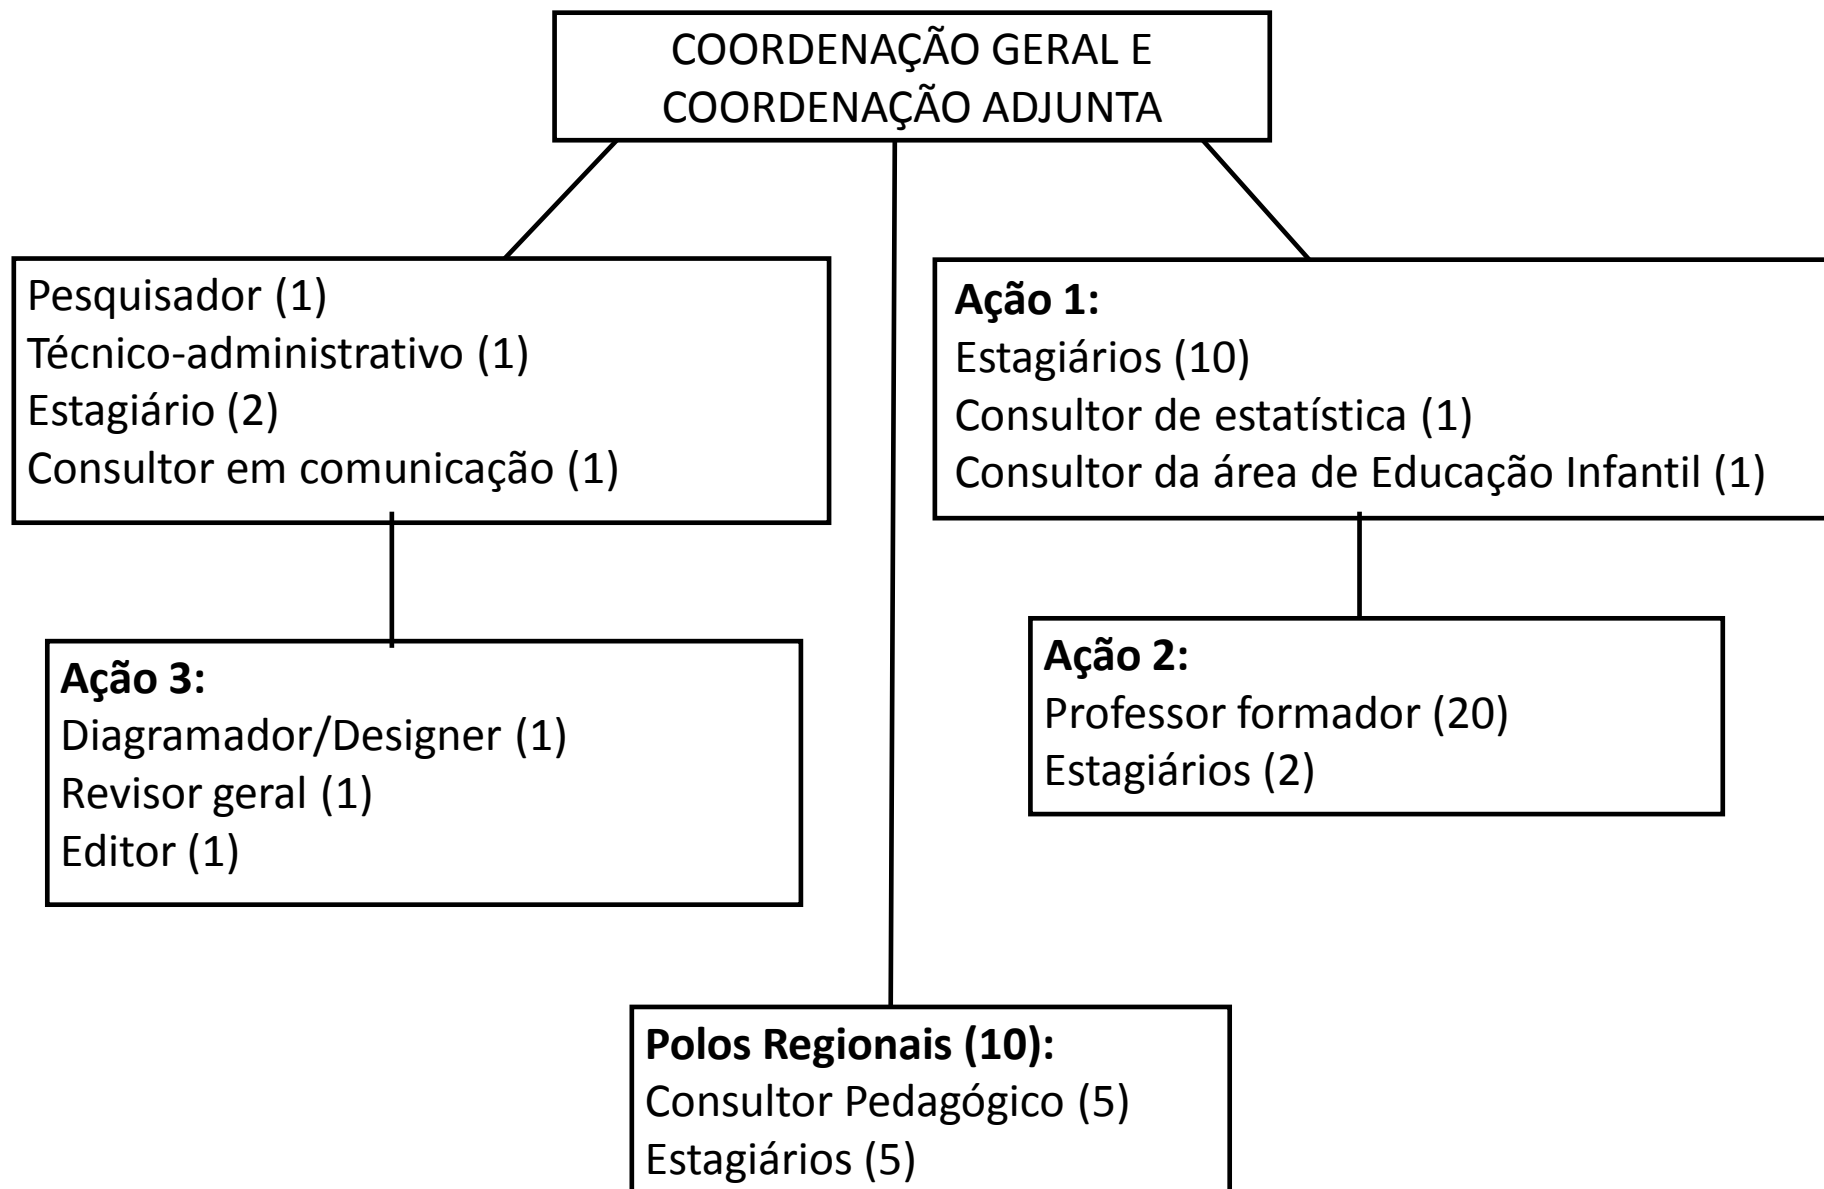

ORGANOGRAMA