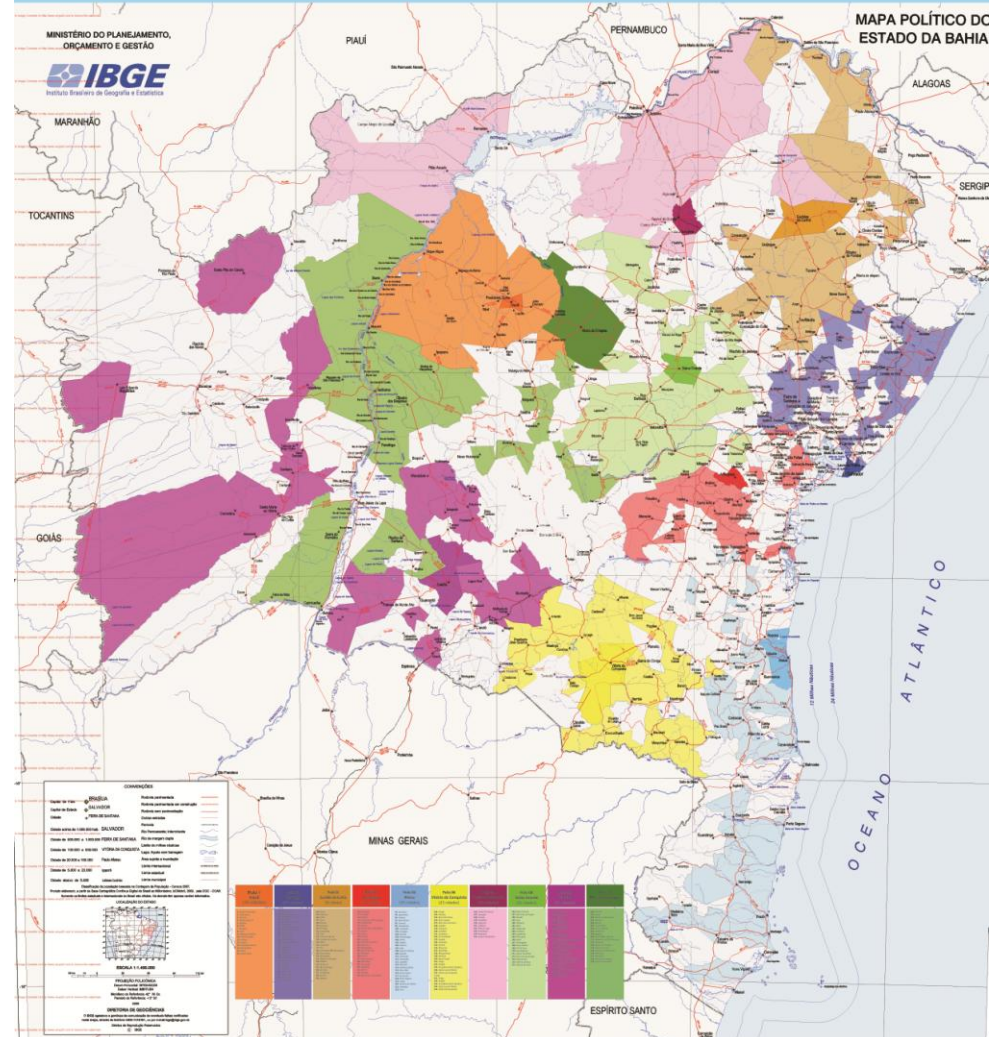

Projeto ProInfância - BA

Polos e municípios assistidos | MEC - UFBA

Faculdade de Educação - FACED

| Polos Regionais |
|-------------------------|
| 1. Irecê |
| 2. Salvador |
| 3. Euclides da Cunha |
| 4. Amargosa |
| 5. Ilhéus |
| 6. Vitória da Conquista |
| 7. Senhor do Bonfim |
| 8. Baixa Grande |
| 9. Caetité |
| 10. Morro do Chapéu |

| Polo 01: Irecê | Municípios |
|-----------------------|-------------------|
| | América Dourada |
| | Cafarnaum |
| | Central |
| | Gentio do Ouro |
| | Ibipeba |
| | Ibititá |
| | Ipupiara |
| | Irecê |
| | Itaguaçu da Bahia |
| | João Dourado |
| | Jussara |
| | Lapão |
| | Presidente Dutra |
| | São Gabriel |
| | Uibaí |
| Xique-Xique | |

| Polo 03: Euclides da Cunha | Municípios |
|----------------------------|-------------------|
| | Euclides da Cunha |
| Araci | |
| Barrocas | |
| Biritinga | |
| Cansanção | |
| Ichu | |
| Nordestina | |
| Quinjingue | |
| Santa Luz | |
| São Domingos | |
| Serrinha | |
| Teofilândia | |
| Tucano | |
| Valente | |
| Jeremoabo | |
| Coronel João Sá | |
| Antas | |
| Banzaê | |
| Adustina | |
| Ribeira do Pombal | |
| Heliópolis | |
| Cipó | |
| Nova Soure | |
| Abaré | |
| Rodelas | |
| Glória | |

| Polo 10: Morro do Chapéu | Municípios |
|---------------------------------|-------------------------|
| | Barra |
| | Brotas de Macaúbas |
| | Carinhanha |
| | Feira da Mata |
| | Ibotirama |
| | Igaporã |
| | Morpará |
| | Mequém do São Francisco |
| | Oliveira dos Brejinhos |
| | Paratinga |
| | Riacho de Santana |
| | Serra do Ramalho |
| | Andaraí |
| | Boninal |
| | Bonito |
| | Iraquara |
| | Itaeté |
| | Morro do Chapéu |
| | Novo Horizonte |
| Palmeiras | |